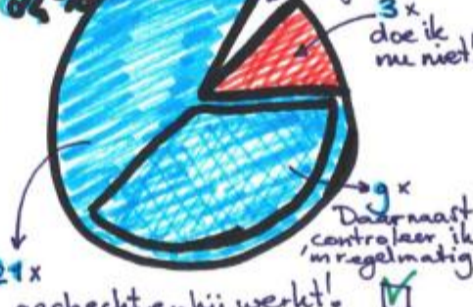

PhotoBooth

1 laad je
mobiel niet
's nachts op

-Verklein je risico-

2 een
rookmelder
in je
slaapkamer

-Vergraat je kans-

269
Studenten

233
correcte
e-mail

Na 2 weken

233 studenten
ontvangen tips

1. 1 laad je
   mobiel veilig
2. 2 hang rookmelder
   in je slaapkamer

Na 4 weken

233 studenten
ontvangen in
enquête

62 studenten
beantwoorden
de enquête

Dat = 27%!

- 62 reacties -

45%
op kamers/
zelfstandig

48%
woont in Leiden

8%
deelde foto
op Social Media

10 studenten
laden mobiel overdag

- 2 proberen dat -

Alle anderen

81% laden 's nachts

Rookmelder in
de Slaapkamer?

ja 40%

nee 60%

3 studenten:

"Ik heb nu geen
rookmelder, maar ga
er deze week één
ophangen"

Test je rookmelder!